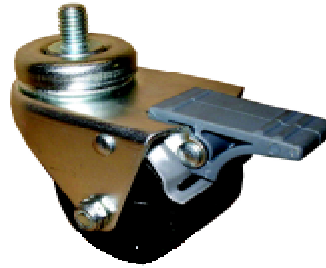

Heberollen
Leveling castors

Spezial Apparaterollen
Gewinde M10
Special apparatus castors
thread M10

Spezial Apparaterollen
Platte 68x48mm
Special apparatus castors
plate 68x48mm

Spezielle Vulkollanräder
Special vulkollan wheels

Spezial-Polyurethan
Schwerlast-Apparaterollen
Special-polyurethane-
apparatus heavy duty castors

Spezial Apparaterollen
Platte 64x64mm
Special apparatus castors
plate 64x64mm

Spezial-Schwerlast-Rollen
Special-heavy-duty-castors