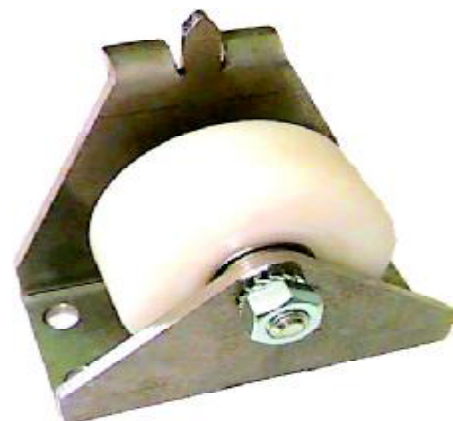

Heberollen
Leveling castors

Spezial Apparaterollen
Gewinde M10
Special apparatus castors
thread M10

Spezial Apparaterollen
Platte 68x48mm
Special apparatus castors
plate 68x48mm

Spezielle Vulkollanräder
Special vulkollan wheels

Spezial-Polyurethan
Schwerlast-Apparaterollen
Special-polyurethane-
apparatus heavy duty castors

Spezial Apparaterollen
Platte 64x64mm
Special apparatus castors
plate 64x64mm

Spezial-Schwerlast-Rollen
Special-heavy-duty-castors